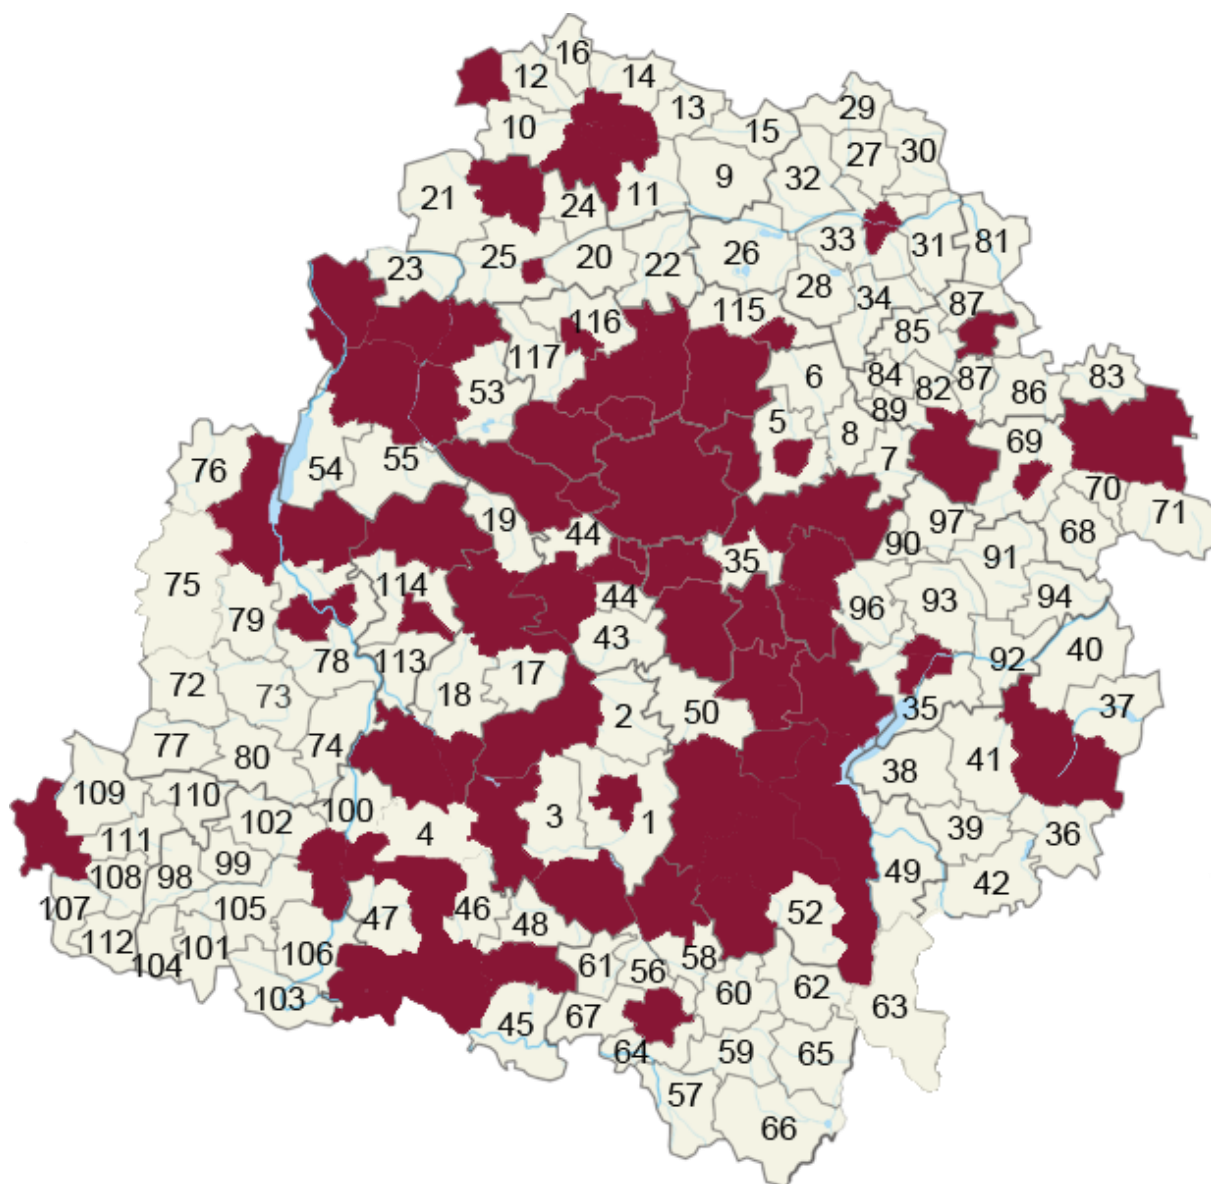

**Mapa. Miejsca opieki nad dziećmi do lat 3 w formie żłobka lub klubu dziecięcego w podziale na gminy woj. łódzkiego.**

 Gminy, na terenie których funkcjonują miejsca opieki w formie żłobka lub klubu dziecięcego zgodnie z danymi ze strony [www.empatia.mpips.gov.pl](http://www.empatia.mpips.gov.pl)

 Gminy, na terenie których brak jest miejsc opieki na dzieci do lat 3 w formie żłobka lub klubu dziecięcego

Lp.	Powiat	Nazwa Gminy
1.	bełchatowski	Gmina Bełchatów
2.	bełchatowski	Gmina Drużbice
3.	bełchatowski	Gmina Kluki
5.	brzeziński	Gmina Brzeziny
6.	brzeziński	Gmina Dmosin
7.	brzeziński	Gmina Jeżów
8.	brzeziński	Gmina Rogów

9.	kutnowski	Gmina Bedno
10.	kutnowski	Gmina Krośniewice
11.	kutnowski	Gmina Krzyżanów
12.	kutnowski	Gmina Nowe Ostrowy
13.	kutnowski	Gmina Oporów
14.	kutnowski	Gmina Strzelce
15.	kutnowski	Gmina Żychlin
16.	kutnowski	Gmina Łanięta

98.	wieluński	Gmina Biała
99.	wieluński	Gmina Czarnożyły
100.	wieluński	Gmina Konopnica
101.	wieluński	Gmina Mokrsko
102.	wieluński	Gmina Ostrówek
103.	wieluński	Gmina Pątnów
104.	wieluński	Gmina Skomlin
105.	wieluński	Gmina Wieluń
106.	wieluński	Gmina Wierzchlas
107.	wieruszowski	Gmina Bolesławiec